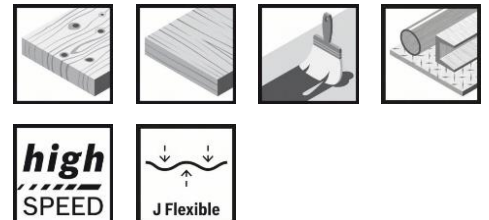

## Шкурка Bosch на руло на текстилна основа 115 мм, P180, J450

### Технически данни

Описание	
Продуктова линия	Консумативи PRO
Спецификация	115mm X 50m, G180
Продуктов текст, консумативи сив	50 m
Вид опаковка	Уплътнена опаковка с евроотвор
Търговска опаковъчна единица	1 Бр.
Транспортна опаковъчна единица	1 Бр.